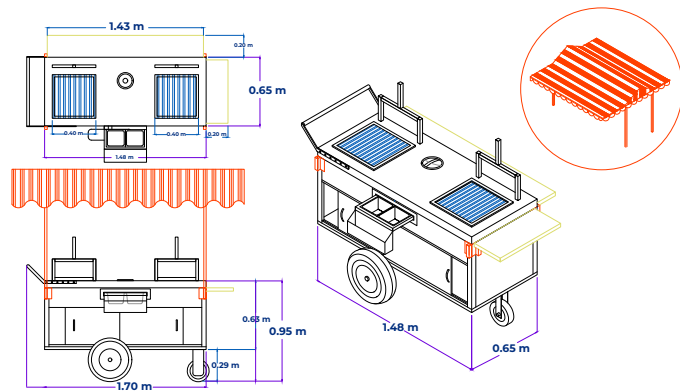

## CARACTERÍSTICAS

- Doble quemador
- Toldo con lona
- Repisa de comensal
- Repisa de apoyo al costado
- Carro termico a base de fibra de vidrio
- 2 insertos d 1/6

## DIMENSIONES

MODELO	FRENTE (a)	FONDO (b)	ALTO (c)
CM170	1.70 m	0.65 m	2.30 m

Las fotografías o dibujos son ilustrativos. Sujetos a cambio sin previo aviso.

**servinox**<sup>®</sup>  
Todo para tu negocio